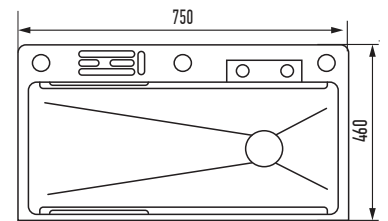

MH7546-SET-08 DECOR GRAPHITE

Мийка багатофункціональна з вбудованим змішувачем

Розмір: 750×460×215 мм

Товщина: 3,0/0,8 мм

Монтаж мийки: Врізний

Комплектація:

- Вбудований змішувач з висувною лійкою.
- Омивач для склянок.
- Сифон із напівавтоматичним регулюванням.
- Кран для подачі питної води.
- Дошка для нарізки.
- Дозатор для миючого засобу.
- Два кошики для промивання та сушіння.

Код	Поверхня	Колір
MI8456	DECOR GRAPHITE	Графіт