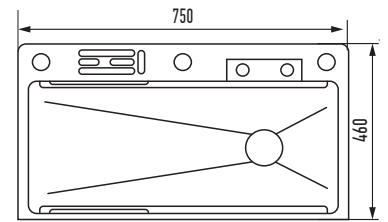

MH7546-SET-08 MICRO DECOR SS COLOR

Мийка багатофункціональна з вбудованим змішувачем

Розмір: 750×460×215 мм

Товщина: 3,0/0,8 мм

Монтаж мийки: Врізний

Комплектація:

- Вбудований змішувач з висувною лійкою.
- Омивач для склянок.
- Сифон із напівавтоматичним регулюванням.
- Кран для подачі питної води.
- Дошка для нарізки.
- Дозатор для миючого засобу.
- Два кошики для промивання та сушіння.

Код	Поверхня	Колір
MI8458	MICRO DECOR SS COLOR	Нерж. сталь