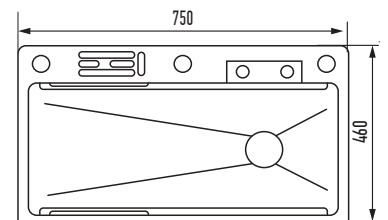

MH7546-SET-08 MICRO DECOR GRAPHITE

Мийка багатофункціональна з вбудованим змішувачем

Розмір: 750×460×215 мм

Товщина: 3,0/0,8 мм

Монтаж мийки: Врізний

Комплектація:

- Вбудований змішувач з висувною лійкою.
- Омивач для склянок.
- Сифон із напівавтоматичним регулюванням.
- Кран для подачі питної води.
- Дошка для нарізки.
- Дозатор для миючого засобу.
- Два кошики для промивання та сушіння.

Код	Поверхня	Колір
MI8455	MICRO DECOR GRAPHITE	Графіт